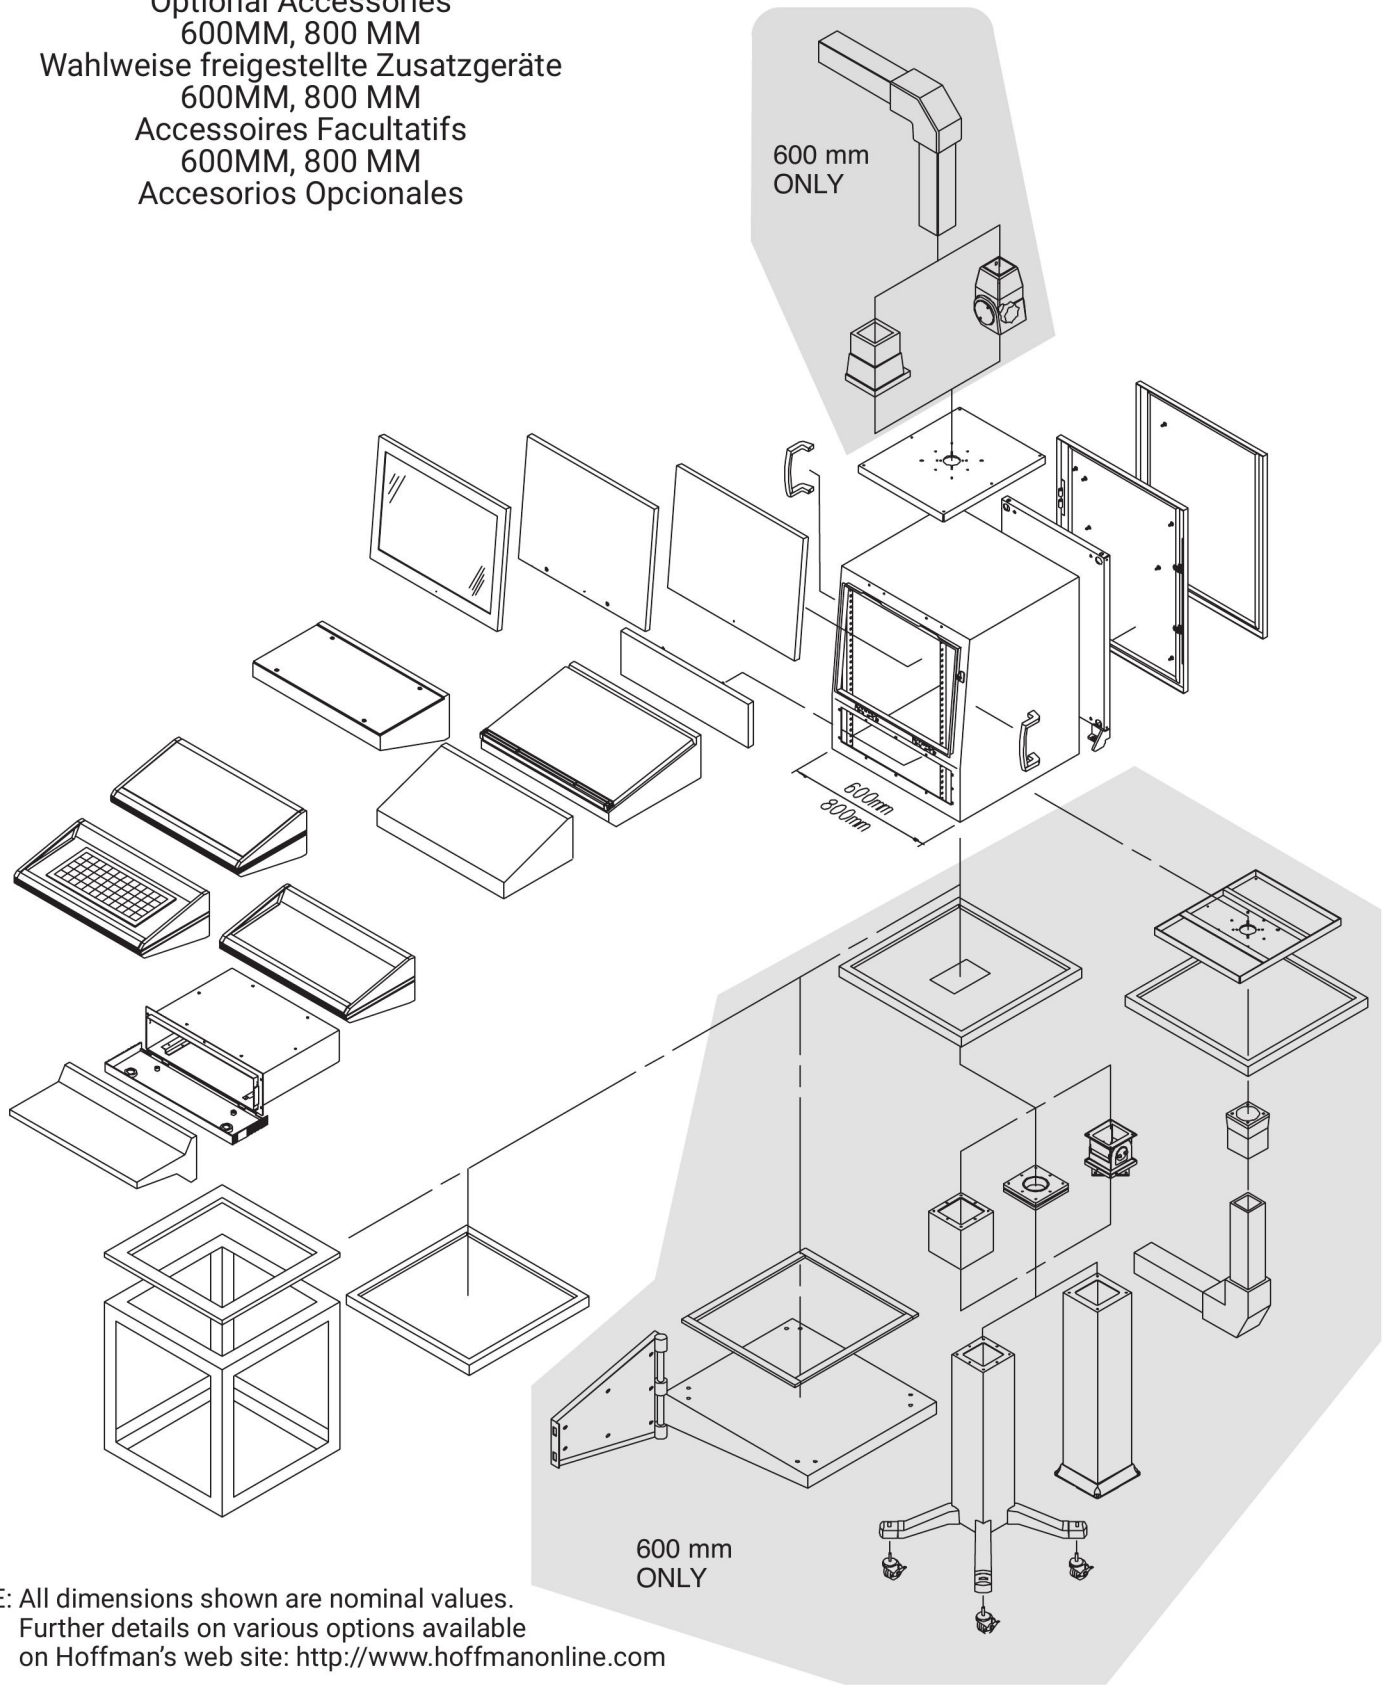

PROLINE®

Sloped Top OI

Geneigtes Oberes OI

OI Supérieur Incliné

OI Superior Inclinado

600MM, 800 MM
 Optional Accessories
 600MM, 800 MM
 Wahlweise freigestellte Zusatzgeräte
 600MM, 800 MM
 Accessoires Facultatifs
 600MM, 800 MM
 Accesorios Opcionales

NOTE: All dimensions shown are nominal values.
 Further details on various options available
 on Hoffman's web site: <http://www.hoffmanonline.com>

ANMERKUNG: Alle gezeigten Maße sind Nennwerte.
 Weitere Details über die verschiedenen Wahlen vorhanden auf Web site Hoffmans: <http://www.hoffmanonline.com>

1200 MM Optional Accessories
1200 MM Wahlweise freigestellte Zusatzgeräte
1200 MM Accessoires Facultatifs
1200 MM Accesorios Opcionales

NOTE: All dimensions shown are nominal values.
Further details on various options available
on Hoffman's web site: <http://www.hoffmanonline.com>