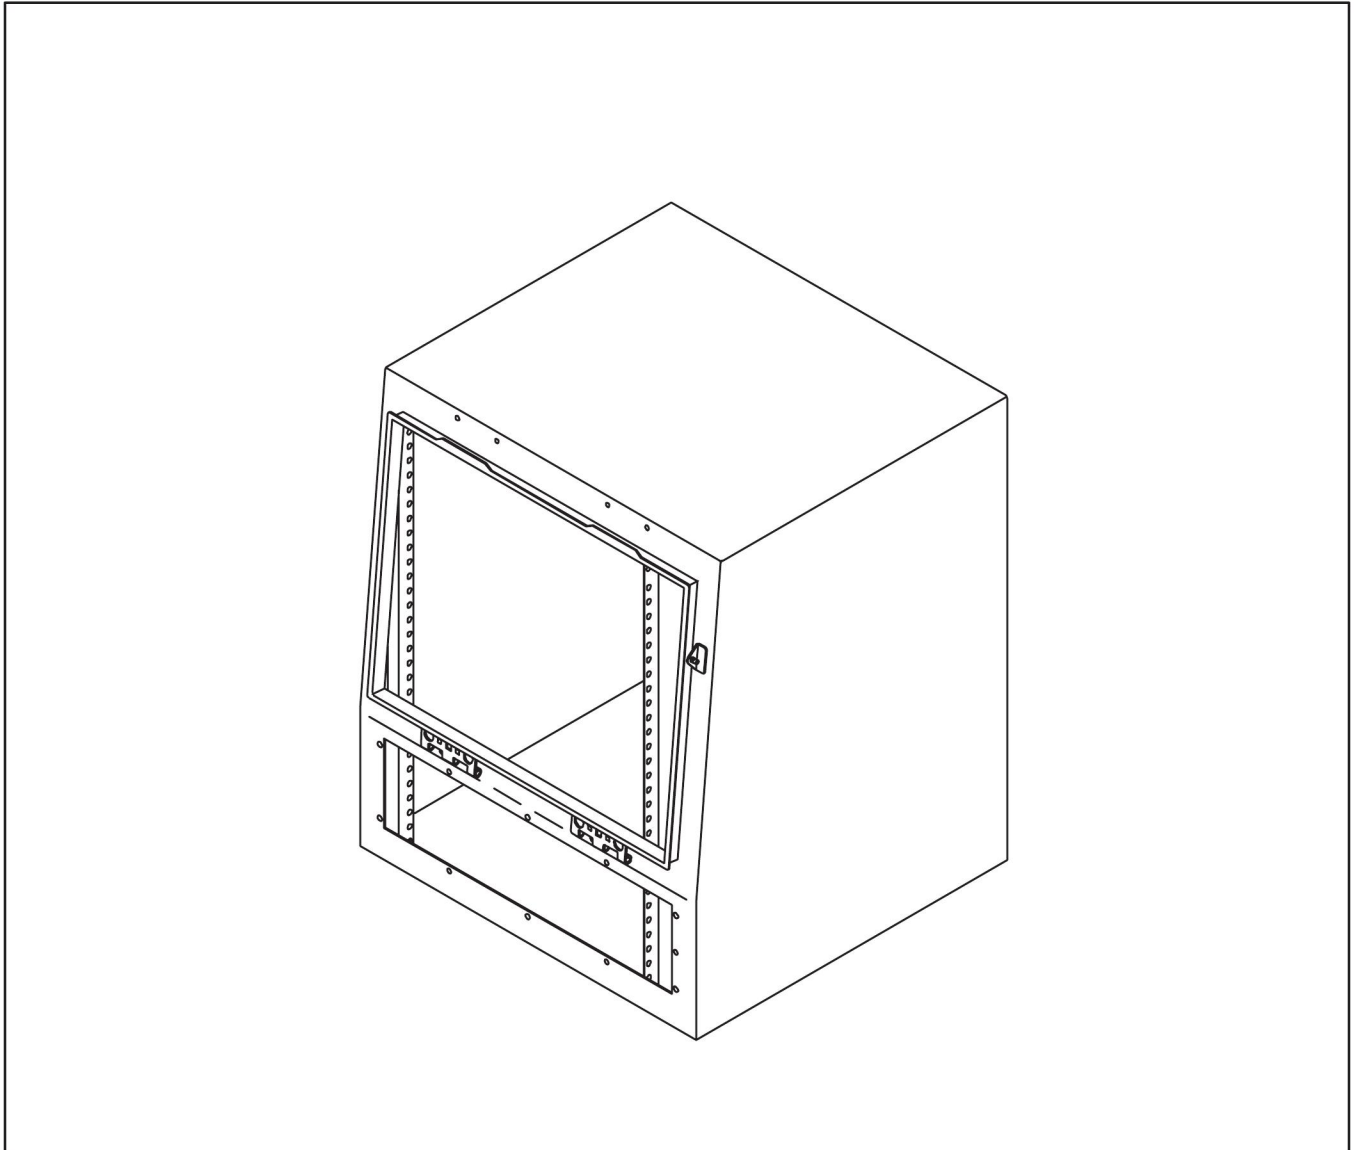

PROLINE®

Sloped Top OI

Geneigtes Oberes OI

OI Supérieur Incliné

OI Superior Inclinado

600MM, 800 MM
 Optional Accessories
 600MM, 800 MM
 Wahlweise freigestellte Zusatzgeräte
 600MM, 800 MM
 Accessoires Facultatifs
 600MM, 800 MM
 Accesorios Opcionales